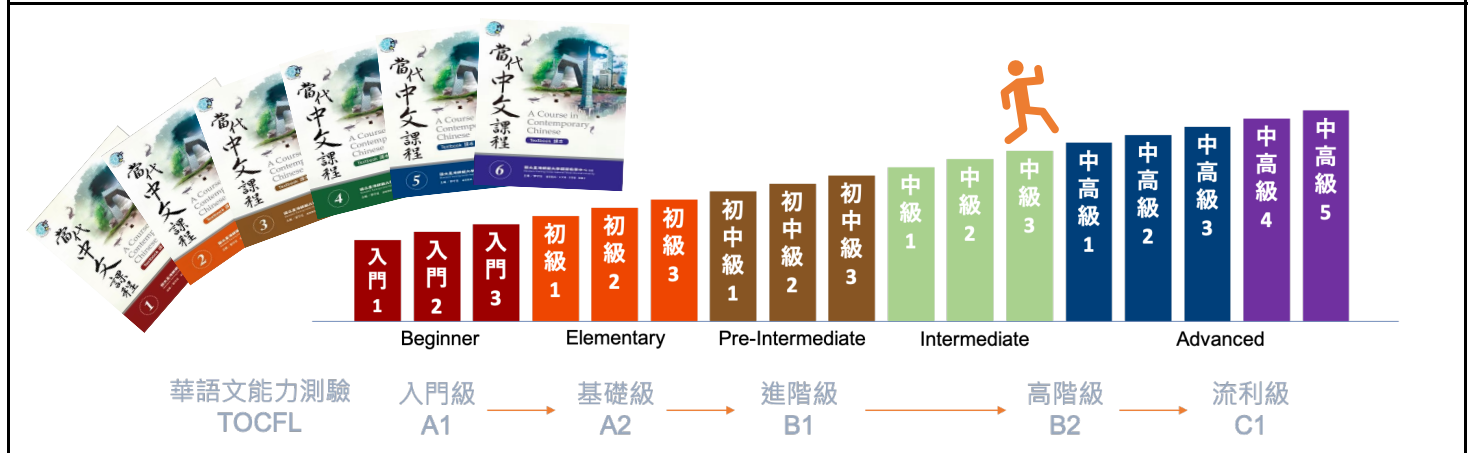

入門1 Beginner 1		適合對象：初學者 Textbook：當代中文課程1 班級人數：4~12				
班級	時間	上課期間	上課地點	堂數	學費(原價)	早鳥優惠價
入門1_前半 (拼音~L2)	二五 19:00-21:00	5/5~6/16	公益校	25	12,500元	7,500元
	一三 14:00-16:00	6/1~7/13	公益校	25	12,500元	7,500元
入門1_後半 (L3~L5)	六 10:00-12:00	1/10~5/9 <small>*2/14. 2/21. 2/28. 4/4. 5/2 休</small>	Hybrid	25	12,500元	7,500元
	一四 19:00-21:00	5/14~6/25	公益校	25	12,500元	7,500元
	二四 14:00-16:00	6/9~7/21	公益校	25	12,500元	7,500元
入門2 Beginner 2		適合對象：TOCFL A1 Textbook：當代中文課程1 班級人數：4~12				
班級	時間	上課期間	上課地點	堂數	學費(原價)	早鳥優惠價
入門2_前半 (L6~L8 前半)	六 10:00-12:00	5/16~8/15 <small>*6/20 休</small>	Hybrid	25	12,500元	7,500元
	一三 10:00-12:00	6/15~7/27	公益校	25	12,500元	7,500元

入門3 Beginner 3	適合對象：TOCFL A1 Textbook：當代中文課程1 班級人數：4~12					
班級	時間	上課期間	上課地點	堂數	學費(原價)	早鳥優惠價
入門3_前半 (L11~L13 前半)	三 19:00-21:00	5/13~8/5	Hybrid	25	12,500元	7,500元

※各班級未達開班人數標準時，本中心得以調整開課日期。  
 ※本中心保有指派教師、調整開課日期或終止開班的權利。