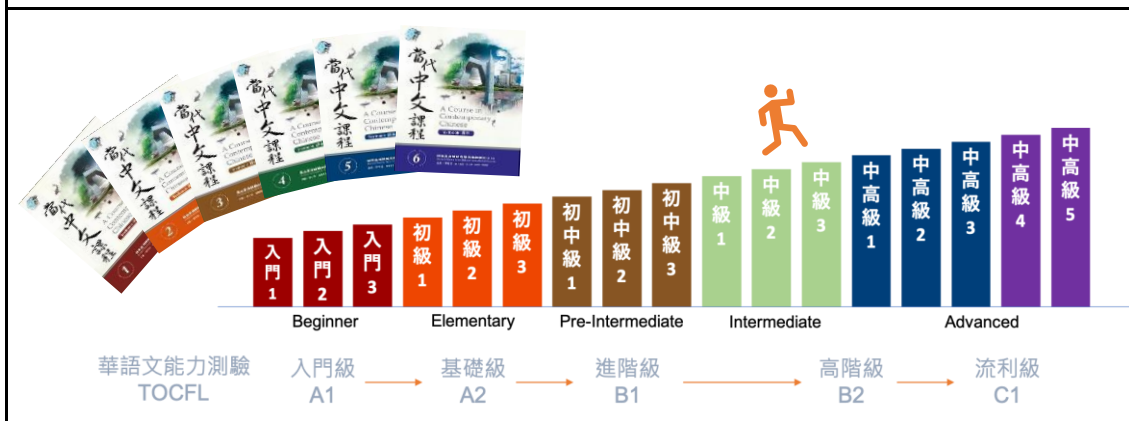

初級 Elementary	適合對象：TOCFL A2 Textbook：當代中文課程2 班級人數：3~6				
班級	時間	上課期間	堂數	學費(原價)	早鳥優惠價
初級1_前半 (L1~L3前半)	二四 11:30-13:00	3/28~5/28 (4/4休)	25	10,000元	7,500元
	六 15:30-17:30	4/13~7/13 (6/8休)	25	10,000元	7,500元
	一三 13:00-14:30	4/22~6/19 (6/10休)	25	10,000元	7,500元

※各班級未達開班人數標準時，本中心得以調整開課日期。
※本中心保有指派教師、調整開課日期或終止開班的權利。

東禾國際外語學校
TOWA Foreign Language School

E-mail: towa.mandarin@gmail.com

LINE ID: @537yddhr

公益校：臺中市西區中興街183號8樓 電話：04-2301-