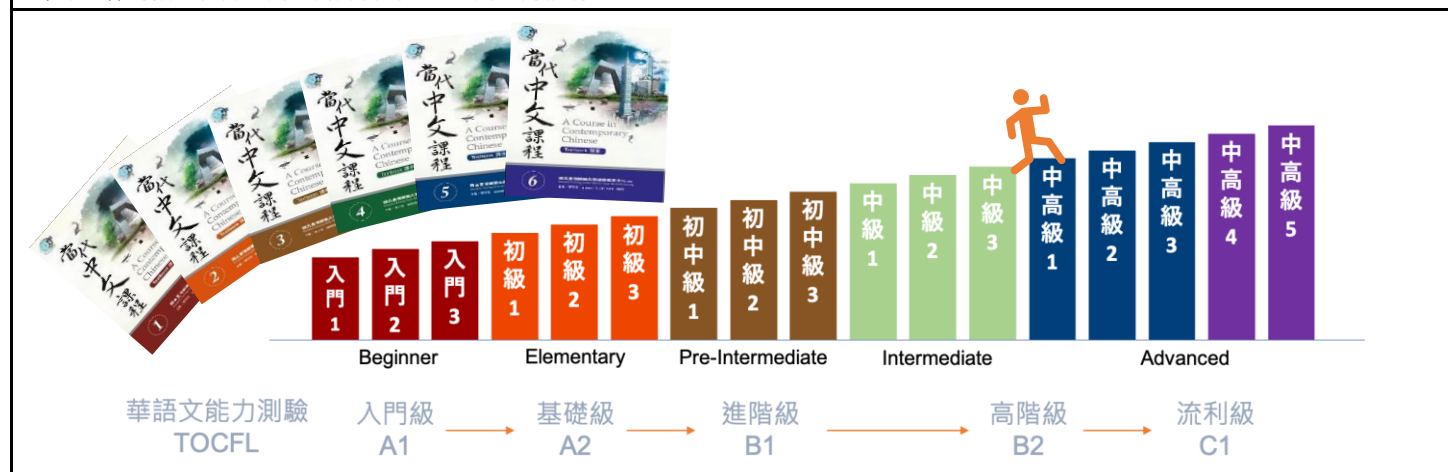

初級 Elementary	適合對象：TOCFL A2 Textbook：當代中文課程2 班級人數：3~6				
班級	時間	上課期間	堂數	學費(原價)	早鳥優惠價
初級1_前半 (L1~L3前半)	一四 10:00-12:00	3/25~5/9 (4/4休)	25	12,500元	7,500元
	二五 14:00-16:00	4/9~5/21	25	12,500元	7,500元
	三 19:00-21:00	4/24~7/17	25	12,500元	7,500元

初中級 Pre-Intermediate	適合對象：TOCFL B1 Textbook：當代中文課程3 班級人數：4~8				
班級	時間	上課期間	堂數	學費(原價)	早鳥優惠價
初中級1 (L1~L4)	三五 10:00-12:00	4/10~7/3	50	25,000元	12,500元
	一三 19:00-21:00	4/22~7/17 (6/10休)	50	25,000元	12,500元

※各班級未達開班人數標準時，本中心得以調整開課日期。
※本中心保有指派教師、調整開課日期或終止開班的權利。